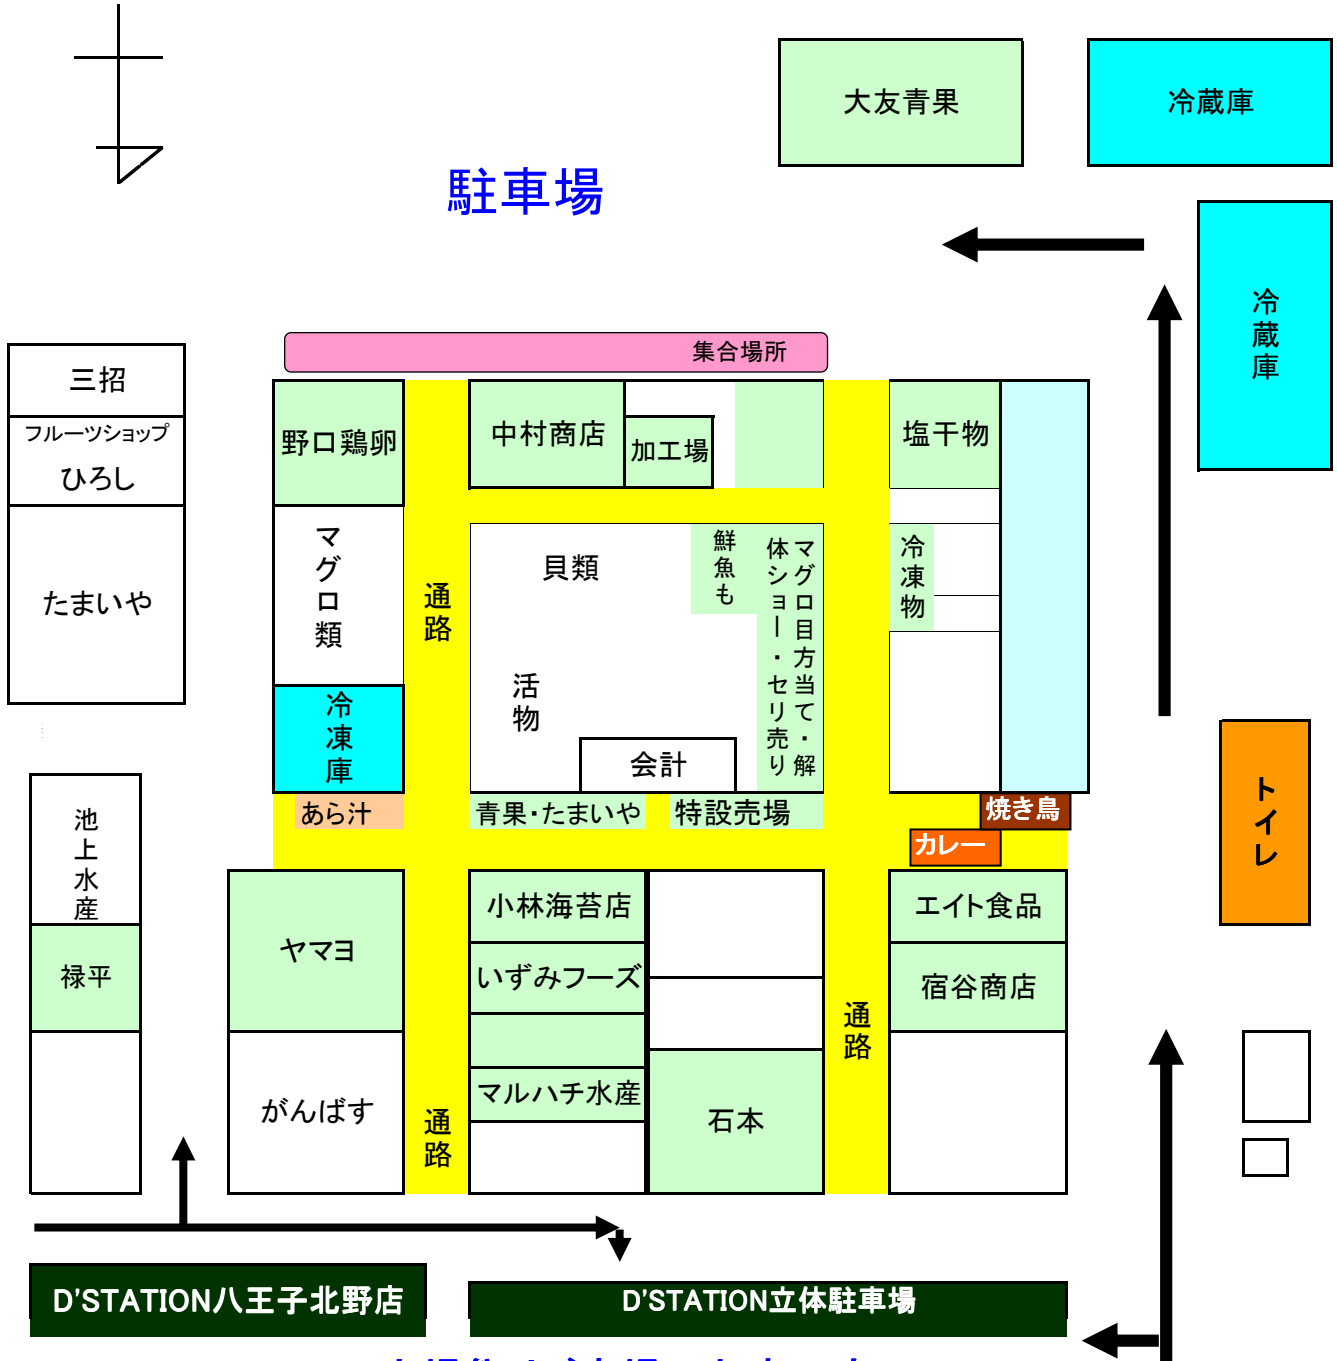

# 魚市場配置図

## 市場祭りご来場のお車の方

今回は、パチンコ・スロットD'STATIONの立体駐車場を利用できます。

自転車の方は1階の駐輪場をご利用ください。

今回は、案内人（ガードマン）も配置しております。

今回の集合場所も、奥の駐車場側で、塩干物売場が入口になります。

今回の粗品交換所は「景品交換所」ののぼりを立てます。